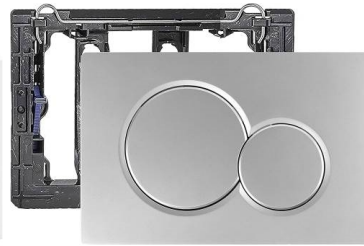

B

Plaque de déclenchement Geberit Sigma01 pour rinçage double touche. Force de déclenchement maxi de 20N.
Dimensions : 246x164x13mm.

Livré avec :

- cadre de fixation
- 2 boulons d'écartement
- 2 tiges de déclenchement