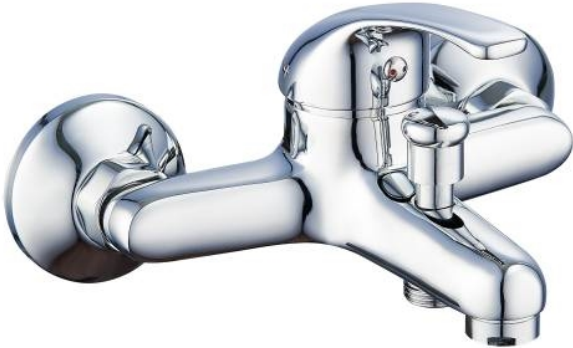

Corps laiton. Poignée métallique. Cartouche céramique Ø 35 mm. Aérateur mousseur M24. Entraxe 150 mm. Sortie douche M1/2" (15x21). Inverseur automatique. 2 raccords excentrés (+/- 20mm) + 2 rosaces chromées. Garantie 5 ans.
Dimensions : 214x100x152mm

| Code | Finition |
|------|----------|
|------|----------|

| | |
|--------|--------|
| 341009 | Chromé |
|--------|--------|