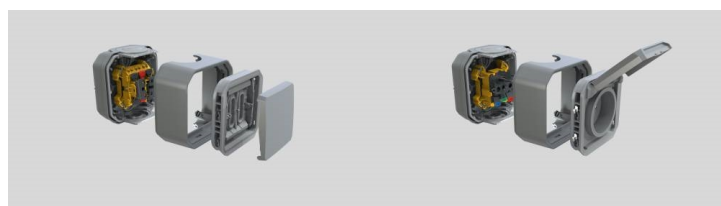

**A**

**B**

**C**

**D**

Plexo complet saillie, une prise de courant étanche permettant le branchement d'un appareil électrique dans des lieux humides. Boîtier saillie sur lequel sont installés les produits livrés en mode composable. IP55 : protégé contre les poussières et les projections d'eau à la lance de toutes directions. Matières plastiques avec protection renforcée contre les UV.