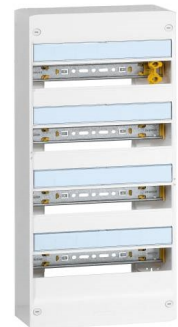

A

B

C

D

Coffret saillie 13 modules par rangée, pouvant s'installer sur goulotte GTL, dans bac d'encastrement ou sur mur. IP30 - IK05 (IP40 - IK07 avec porte). Classe II avec plaques de fond isolantes. Blanc RAL9003. 40mm d'espace sous rails. Auto-extinguibilité : tenue au fil incandescent 750°C conforme à la réglementation des ERP (Etablissements Recevant du Public) et des IGH (Immeubles de Grande Hauteur) selon la norme NF EN 60 695-2-11. Conforme à la norme IEC 60670-24. Conforme à la norme IEC 62 208 : permet de réaliser des ensembles conformes à l'IEC 61 439-3.

Code	Modèle	Dimensions
A 035625	1 rangée 13 modules	250x250x103,5mm
B 035626	2 rangées 26 modules	375x250x103,5mm
C 035627	3 rangées 39 modules	500x250x103,5mm
D 035628	4 rangées 52 modules	625x250x103,5mm