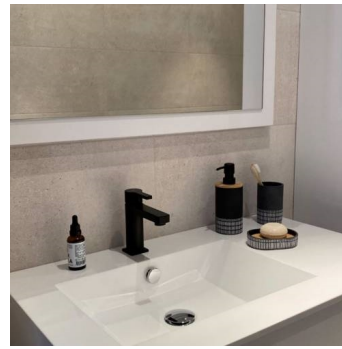

A

B

Élégant et pratique, le porte savon de la gamme YUMA permet de maintenir un savon au propre tout en rajoutant une touche de modernité et de raffinement. La forme du support permet d'avoir accès facilement au savon. Particulièrement robuste et facile à nettoyer, sa matière garantit une longue durée de vie. Son design offre un environnement chaleureux et convivial. S'adapte aux autres accessoires de salle de bain de la même série.

Matière : polyrésine et bambou

	Code	Dimensions	Couleur
A	346860	12,8x8,3cm	Blanc et noir
B	346864	12,8x8,3cm	Noir et gris