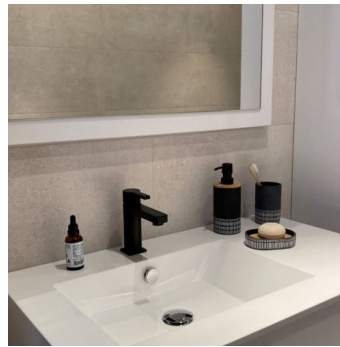

A

B

Tout en élégance, le distributeur de savon de la gamme YUMA est un indispensable non seulement pour la décoration, mais aussi pour le stockage et le dosage pratique du savon. Les lotions et les désinfectants peuvent également être utilisés. Cette combinaison fait du distributeur un accessoire élégant et intemporel pour la salle de bain ou pour la cuisine. Un accessoire qui attire l'attention et qui s'intègre parfaitement dans n'importe quelle pièce. Rechargeable, une fois le savon ou la lotion épuisée, le distributeur peut facilement être rempli à nouveau. Son design en bois et Blanc offrent un environnement chaleureux et conviviale. S'adapte aux autres accessoires de salle de bain de la même série. Matière : polyrésine et bambou

	Code	Dimensions	Couleur
A	346859	7,2x18cm	Blanc et noir
B	346863	7,2x18cm	Noir et gris