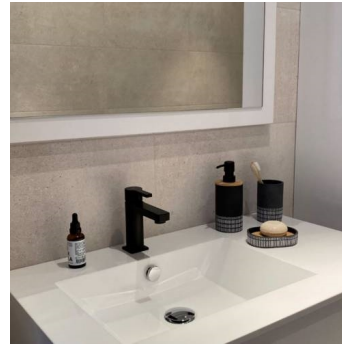

A

B

Combinez à la fois le pratique et l'élégance grâce à ce Gobelet de la gamme YUMA. Idéal pour le dentifrice, la brosse à dents ou bien comme un simple gobelet à eau. Son design en bois et Blanc offrent un environnement chaleureux et conviviale. Facile à nettoyer et particulièrement résistant à l'humidité. S'adapte aux autres accessoires de salle de bain de la même série.

Matière : polyrésine

	Code	Dimensions	Couleur
A	346858	7,2x11cm	Blanc et noir
B	346862	7,2x11cm	Noir et gris