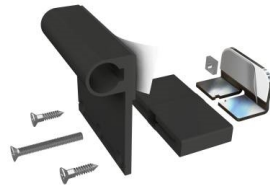

A

B

Charnière pour une pose sans perçage des portes battantes EXPERT sur le chambranle. Idéal pour les logements loués. Adapté pour les portes à surfaces décalées avec un châssis dormant de 13 à 28mm.

	Code	Couleur	Cond.
A	902421	Blanc (RAL 9016)	Lot de 3
B	902422	Gris (7016)	Lot de 3