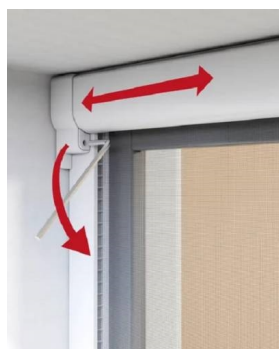

A

B

Moustiquaire en fibre de verre, résistante à la déchirure sur une longue durée de vie. Le store peut être coupé individuellement sur la longueur de la cassette jusqu'à 60 cm, le tissu en fibre de verre résistant à la déchirure garde éloignés les moustiques, mouches ou guêpes de manière fiable de vos quatre murs. La brosse spéciale anti-ventfixe de manière sûre le tissu en fibre de verre dans le rail de guidage également lors de grand vent. Montage dans l'ébrasement sans perçage à serrer (accessoires compris) ou à coller (accessoires non compris), montage frontal à visser sur le cadre de la fenêtre (accessoires compris). Garantie 5 ans sur le cadre d'aluminium et pièces de raccord. Place nécessaire (profondeur de montage) de 42mm.

	Code	Dimensions	Couleur
A	902396	100x160cm	Blanc (RAL 9016)
B	902395	100x160cm	Gris (RAL 7016)
A	902398	130x160cm	Blanc (RAL 9016)
B	902397	130x160cm	Gris (RAL 7016)
A	902400	160x160cm	Blanc (RAL 9016)
B	902399	160x160cm	Grix (RAL 7016)