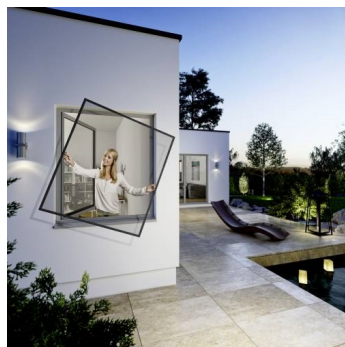

A

B

Innovant grâce à un montage sans perçage ni sciage grâce à un système télescopique sur mesures. Adaptable à toutes les fenêtres courantes. Idéal pour les appartements locatifs en raison de la fixation à la porte au moyen de ressorts d'accrochage. Longue durée de vie grâce aux profils en aluminium haut de gamme et du tissu solide en fibre de verre résistant à la déchirure et aux UV.