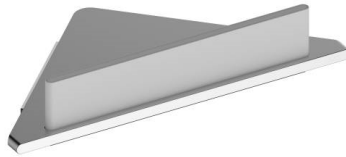

A

B

C

Code	Modèle	Dimensions	Finition
A 380067	Tablette de douche	328x100x17mm	Aluminium argent anodisé
B 380068	Tablette de douche avec raclette	328x100x63mm	Aluminium argent anodisé et bla
C 380256	Tablette de douche d'angleavec raclette	245x242x63mm	Aluminium argent anodisé et bla