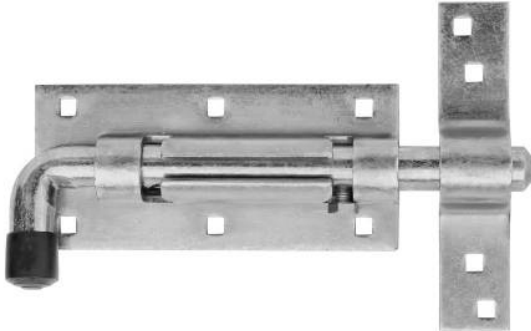

Diamètre de 16mm. Plaque large brute à visser. Pêne percé de diamètre 8mm pour passage de cadenas. Livré avec gâche.

Code	Longueur	Largeur
531386	155mm	60mm