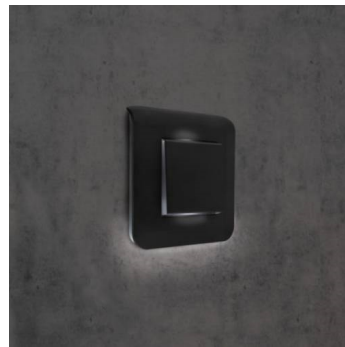

**A**

**B**

**C**

**D**

**E**

Mosaic Easy-Led, une commande d'éclairage répondant aux tendances actuelles des bâtiments à compléter d'une plaque de finition et à poser sur tous types de supports.

Code	Type	Couleur
A 037613	Va et vient 1 module	Noir mat RAL9017
B 037614	Va et vient 2 modules	Noir mat RAL9017
C 037615	Permutateur 2 modules	Blanc brillant RAL9003
D 037616	Poussoir 1 module	Noir mat RAL9017
E 037617	Poussoir 2 modules	Noir mat RAL9017