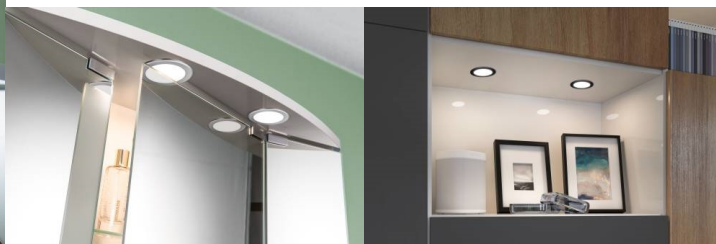

**A**

**B**

**C**

**D**

Le kit de 3 encastrés meubles avec 4000K met en valeur le mobilier Compatibles avec des profondeurs d'encastrement de 54 mm, ces luminaires habitent les pièces de leur touche esthétique. Ils séduisent non seulement par leur design remarquable, mais aussi par leur intensité lumineuse. Ces encastrés meubles offrent un éclairage parfait et garantissent ainsi une atmosphère agréable. Que ce soit au salon, dans la chambre à coucher ou dans la cuisine - les encastrés meubles brillent par leur polyvalence et confèrent à la pièce une aura unique. En tant qu'éclairage d'armoires, ils sont faciles à installer sur les meubles existants et offrent un éclairage parfait de leur intérieur.