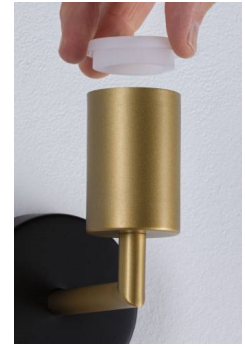

A

B

C

L'effet Mix & Match résolument tendance permet d'embellir l'intérieur avec un accroche-regard original. L'applique moderne Ravi en Noir mat, Doré en est l'illustration parfaite. Avec son design moderne minimaliste et sa combinaison de coloris attrayante, cette pièce phare est du plus bel effet dans un intérieur. En combinaison avec les ampoules décoratives de Paulmann, il forme le duo parfait. Le luminaire offre un effet particulièrement harmonieux lorsqu'il est associé à des ampoules des séries Globe White Lampion ou Metallic Glow. IP44. Livrée sans ampoule.

Code	Puissance	Dimensions	Couleur
A 024745	Maxi 60W	80x125x118mm	Noir mat et doré
B 024743	Maxi 60W	80x125x118mm	Blanc dépoli
C 024744	Maxi 60W	80x125x118mm	Noir mat