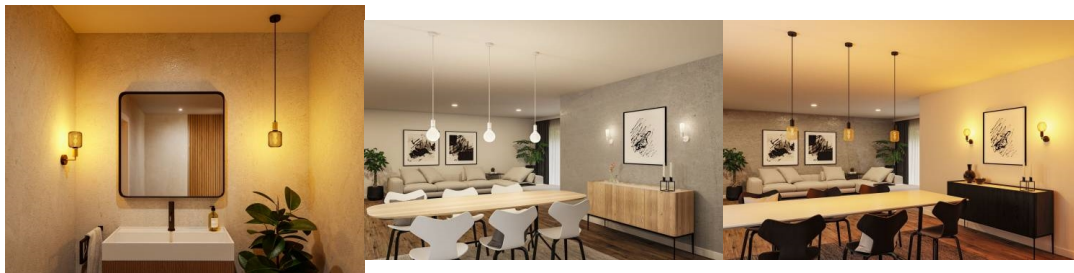

A

B

C

L'effet Mix & Match résolument tendance permet d'embellir l'intérieur avec un accroche-regard original. Le luminaire en suspension moderne Ravi est l'illustration parfaite. Avec son design moderne minimaliste et sa combinaison de coloris attrayante, cette pièce phare est du plus bel effet dans un intérieur. En combinaison avec les ampoules décoratives de Paulmann, il forme le duo parfait. Le luminaire offre un effet particulièrement harmonieux lorsqu'il est associé à des ampoules des séries White Lampion ou Metallic Glow. IP44. Livré sans ampoule.