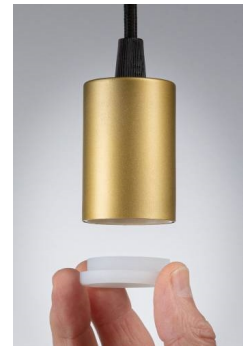

A

B

C

L'effet Mix & Match résolument tendance permet d'embellir l'intérieur avec un accroche-regard original. Le luminaire en suspension moderne Ravi est l'illustration parfaite. Avec son design moderne minimaliste et sa combinaison de coloris attrayante, cette pièce phare est du plus bel effet dans un intérieur. En combinaison avec les ampoules décoratives de Paulmann, il forme le duo parfait. Le luminaire offre un effet particulièrement harmonieux lorsqu'il est associé à des ampoules des séries White Lampion ou Metallic Glow. IP44. Livré sans ampoule.